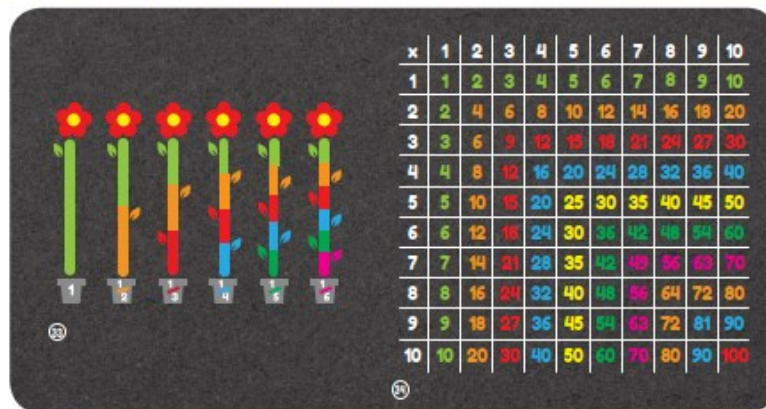

Fractions, multiplications...

	CODE article	PRODUITS T ludo	DIMENSIONS en mm
33	PTC 0912	Fractions : de 1 à 1/6	4300x3000 6x(58x3000)
34	PTC 0931	Table de multiplications	5000x5200