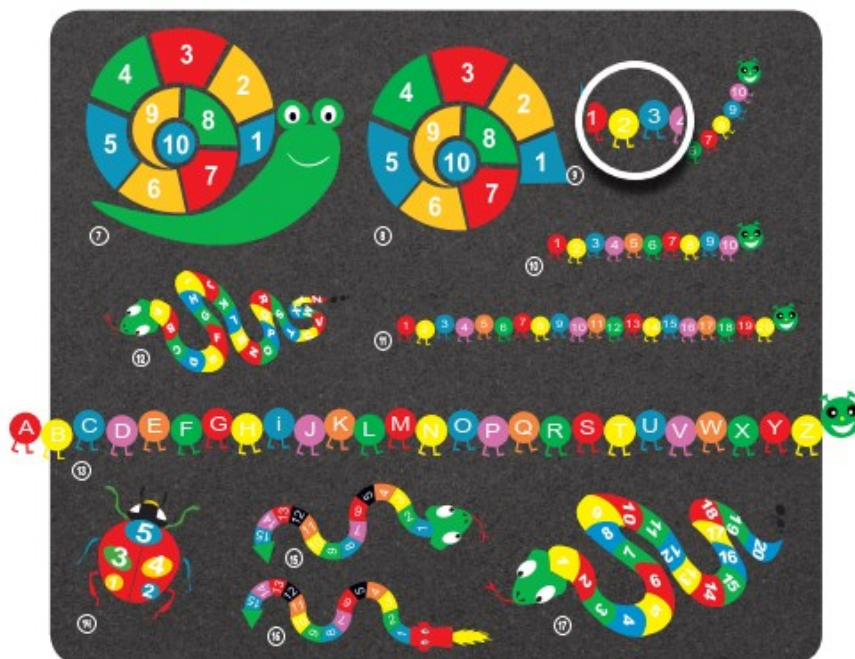

La disparition des indicateurs FMR vous garantit la bonne fusion avec le support.

De dimension 20x3mm et situés sur la surface supérieure du T ludo, les indicateurs FMR* sont des repères visuels qui disparaissent lorsque la fusion minimale recommandée est atteinte. Ceux-ci vous garantissent la bonne adhérence au support.

SAUPOUDRER

5 Pour optimiser l'antidérapance, nous préconisons un saupoudrage de grains de verre.

JOUER !

6 Laissez refroidir 5 à 15 minutes en fonction de la température ambiante. Si vous avez saupoudré, nettoyez l'excédent de billes. Vous pouvez désormais laisser les enfants jouer !

LANCE À FLAMME PLATE
Débit 2200g/h à
4 bars 30 kw pour
stainless Steel

T PRIM
Primaire pour support
autres que enrobé

5L 25L

GEM 500
grains de verre à saupoudrer
pour optimiser l'adhérence.

25kg

Marelles

	CODE article	PRODUITS T ludo	DIMENSIONS en mm
1	PTC 0747	Marelle 8 cases	2000x500
2	PTC 0748	Marelle 9 cases	600x2500
3	PTC 0749	Grande marelle 9 cases	1000x4000
4	PTC 0750	Marelle «feuilles»	600x2500
5	PTC 0751	Marelle «fusée»	1550x3500
6	PTC 0752	Marelle «triple»	3180x3670

Animaux

	CODE article	PRODUITS T ludo	DIMENSIONS en mm
7	PTC 0753	Escargot - 10 cases	4500x3240
8	PTC 0754	Coquille - 10 cases	Ø 3000
9	PTC 0803	Chenille grimpante - 10 cases	2500x1765
10	PTC 0784	Chenille - 10 cases	3100x630
11	PTC 0785	Grande chenille - 20 cases	6000x630
12	PTC 0886	Serpent de A à Z	5450
13	PTC 0897	Grande chenille A à Z	15000
14	PTC 0540	Coccinelle - 5 cases	2000x2000
15	PTC 0786	Serpent 2 - 15 cases	3500x1200
16	PTC 0787	Dragon - 15 cases	4000x1090
17	PTC 0364	Serpent 1 - 20 cases	4400x2700