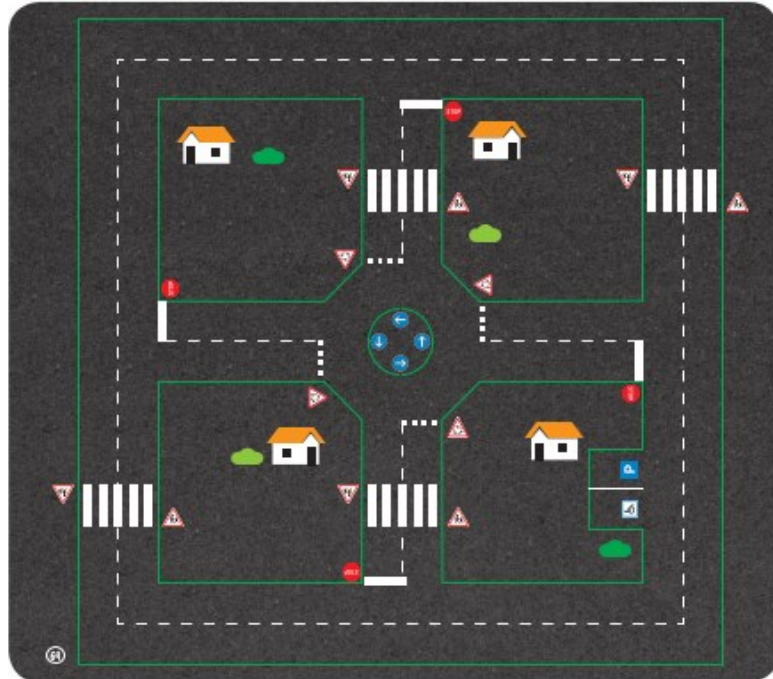

SYSTÈME **PRÉFIX** Astuce T ludo

Les formes de nos symboles couleur et aires de jeux sont pré-fixées entre elles, ce qui facilite davantage leur pose et réduit considérablement le temps de mise en œuvre.

Circuits, routes...

	CODE article	PRODUITS T ludo	DIMENSIONS en mm
64	PTC 0920	Grand circuit routier	12000x12000
65	PTC 0921	Petit circuit routier	13000x8000

T ludo à votre image !

Votre logo, une signalétique spécifique ou toutes autres réalisations peuvent être réalisées. Contactez-nous pour faire une étude.