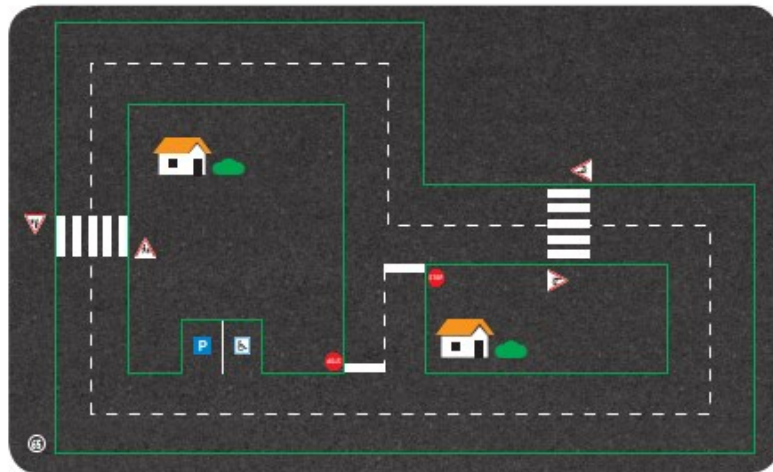

SYSTÈME **PRÉFIX** Astuce T ludo

Les formes de nos symboles couleur et aires de jeux sont pré-fixées entre elles, ce qui facilite davantage leur pose et réduit considérablement le temps de mise en œuvre.

Circuits, routes...

	CODE article	PRODUITS T ludo	DIMENSIONS en mm
64	PTC 0920	Grand circuit routier	12000x12000
65	PTC 0921	Petit circuit routier	13000x8000

T ludo à votre image !

Votre logo, une signalétique spécifique ou toutes autres réalisations peuvent être réalisées. Contactez-nous pour faire une étude.