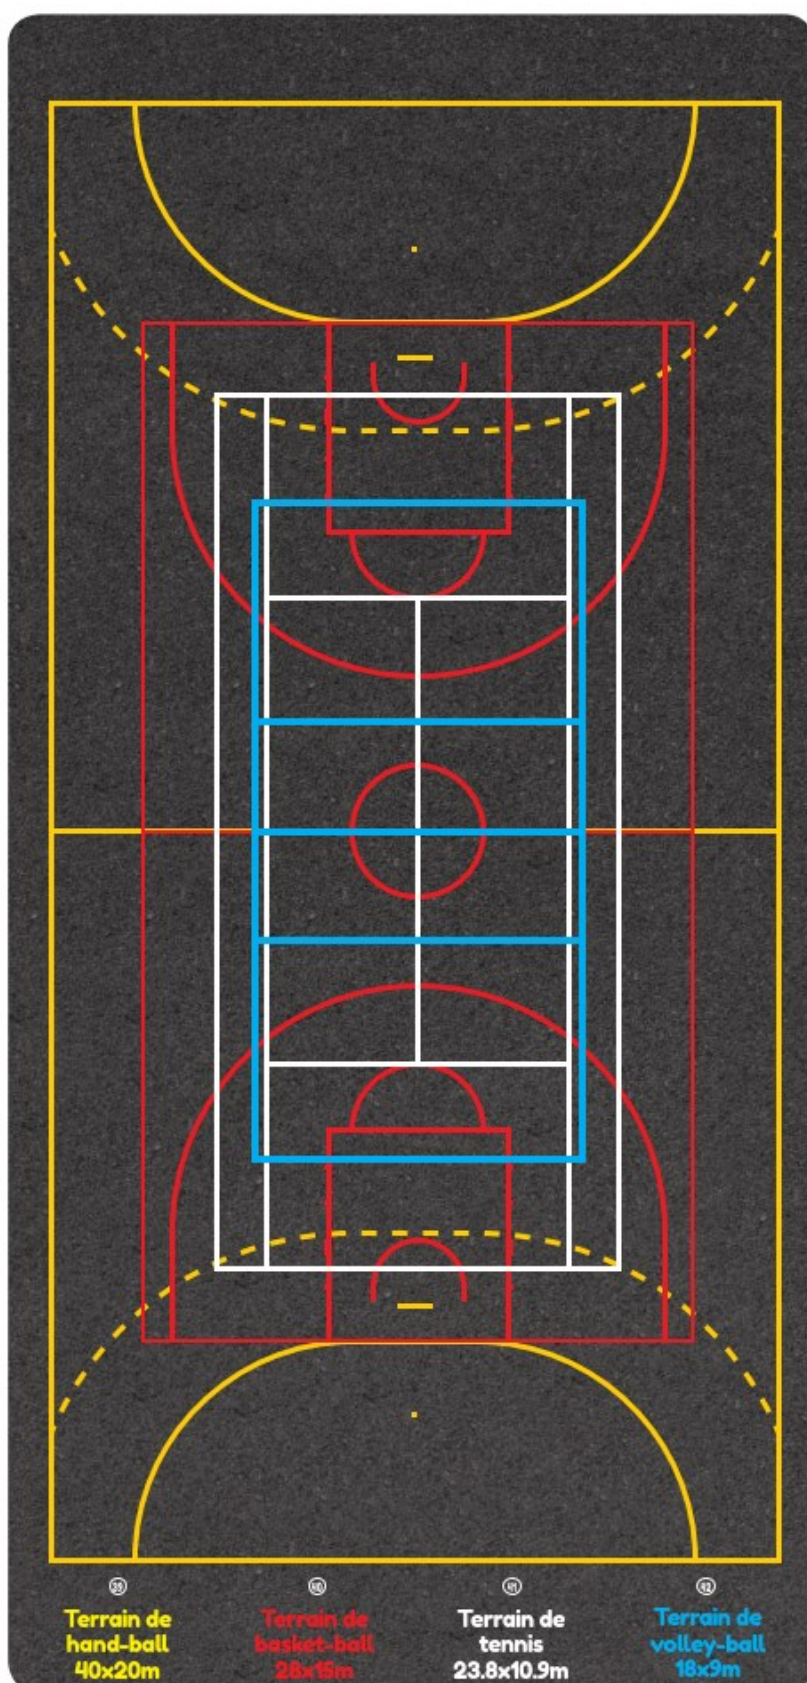

Terrains dimensions officielles...

PTC 0918

PTC 0919

PTC 0916

PTC 0917